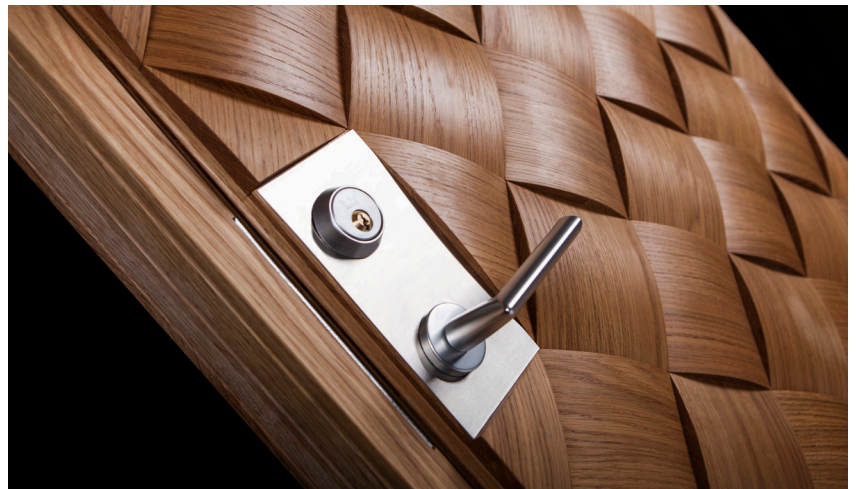

Ytterdörr Braid 180

Ytterdörr med flätat utseende - Braid 180

Samarbetet mellan Ekstrands och White arkitekter har resulterat i ännu en ny ytterdörrmodell - **Braid 180**. Braid 180 är en nyskapande dörrdesign med ett unikt flätat utseende. Modellen är gjord i massiv ek, en exklusiv ytterdörr som passar både klassisk och modern minimalistisk arkitektur.

"Tanken med Braid var att skapa en dörr som ger ett mjukt och välkomnande intryck vid entrén. Inspirationen kommer från näverkort och genom klossarnas välvda form och träets fiberriktning skapas intrycket av att träet flätats samman. Dörrens tydliga karaktär och formspråk blir ett fint smycke och passar väl in i dagens ofta stilrena arkitektur."

- Andreas Sture **White arkitekter**

BRAID 180
TILLVAL: ROSTFRI DEKORPLÅT