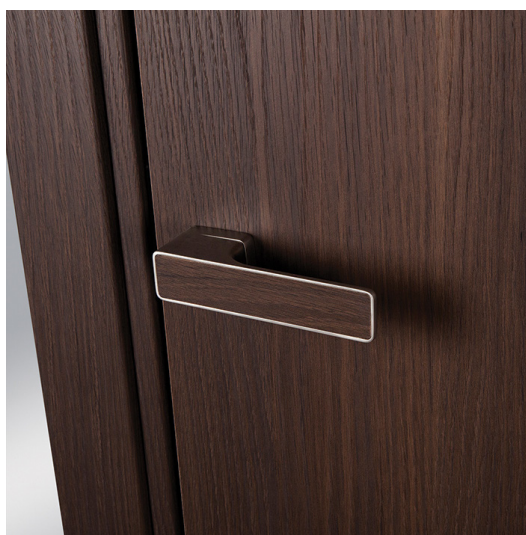

Ny designdörr från Ekstrands

Design innerdörr - TYP 3 DUO

Här är den senaste innerdörren från Ekstrands! Stilfull och modern i flertalet olika utföranden!

TYP 3 Duo är en designdörr med det absolut senaste inom dörrteknik. Konstruktionen bygger på en foderbildande karmkonstruktion med ofalsat dörrblad, dolda gångjärn och magnetlås.

Karm och dörrblad livar med varandra vilket gör att man kan bygga in karmen i väggen och montera väggbeklädnad i samma nivå som foder. Dörren blir då en del av väggen.

Typ 3 Duo kan väljas med horisontell eller vertikal fanerriktning eller målad i valfri RAL- eller NCS-kulör.

Maximal är ett designhandtag som passar TYP 3 Duo. Kan levereras med dekorinlägg i samma material som dörren.

TYP 3 DUO, SILKSTONE 297 NOUGAT

TYP 3 DUO, TRYCKE MAXIMAL

Valfri RAL/NCS kulör

FANÉR

334 Ek natur