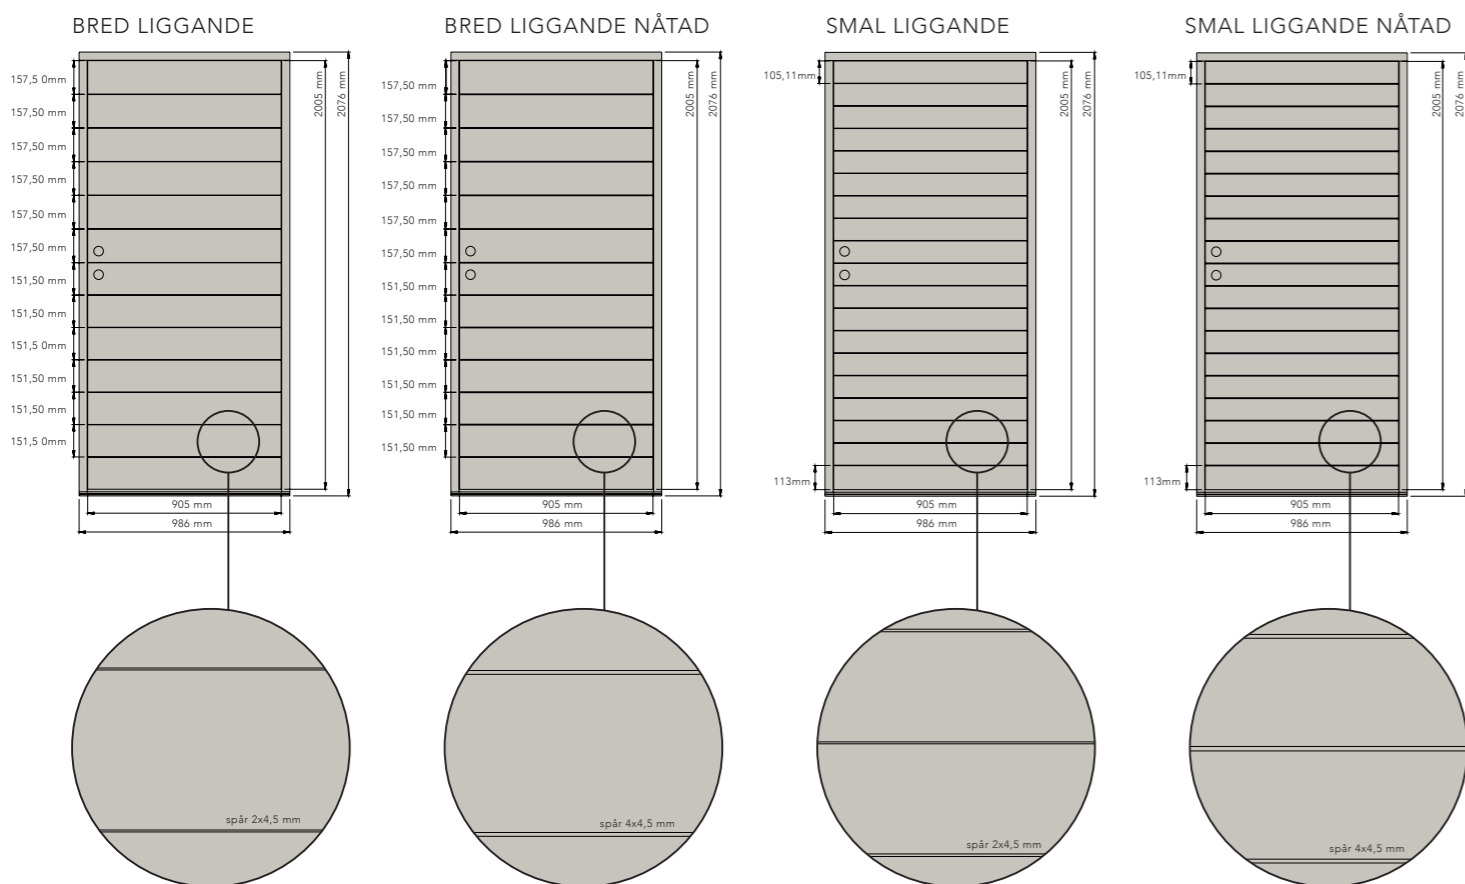

I vår dörryta Ek Panel förbättrar vi träets möjligheter att expandera och krympa utan att påverka dörrens prestanda. Det är fortsatt viktigt att olja och underhålla träytor utomhus.

Vi kan även erbjuda Ek Panel med nåtade fogar. Nåtad Ek Natur är en diskret fog där nåtens kulör sammanbinds med eknyansen till en helhet. Nåtad Ek Svart får ett utseende som påminner om ett båtdäck där fogarna ger skarpa vackra kontraster mot eken.

Ek Panel går även att få på ädelek. Nåtad ek svart smälter fint in i den mörka ytan på ädelek.

EK PANEL

EK PANEL NÅTAD NATUR

EK PANEL NÅTAD SVART

## LIGGANDE EK PANEL

## STÅENDE EK PANEL